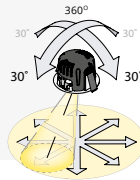

Gyro DimToWarm IsoSafe Mat Weiss Stahl 6W LED 2000K-2800K 230V 912309

TECHNISCHE DATEN

Konverter:	230V 50Hz 6W/180mA (SELV)
LED:	6W/180mA
Gesamte Leistungsaufnahme:	8W
Lichtstrom (lm):	400 lm
Farbtemperatur:	2000K-2800K
Color Rendering Index:	CRI>92
MacAdams/SDCM:	2-step
Abstrahlwinkel:	36°
Stunden:	50 000 (L70/B50)
Dimmbar Phasenabschnitt:	✓
Dimmbar 1-10V:	-
Dimmbar DALI:	-
Vorschaltgerät:	Inklusive
Schutzklasse:	Schutzklasse III
IP (Schutzart):	IP44

ABBILDUNG:

ABMESSUNGEN: (mm)

Loch Ausschnitt:	Ø83
Lengte/Breite:	Ø94
Höhe:	54

MATERIALIEN:

Gehäuse:	Aluminium
Abdeckung:	Glas

ABSTAND:

Abstand zu brennbaren Materialien

VERPAKKING

Verpackungs-Einheit:	1
Umverpackungs-Einheit:	20

LUX

Höhe (m)	Max Lux
1.00 m	617
2.00 m	154
3.00 m	69

WECHSEL DES LEUCHTMITTELS:

Leuchtmittel-Austausch nur durch ausgewiesenes Fachpersonal

Sg Gyro DimToWarm