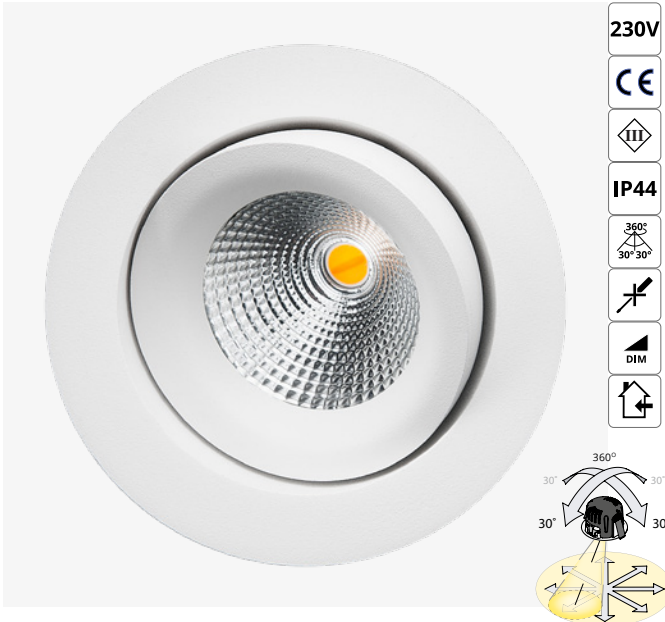

Gyro DimToWarm IsoSafe Mat Weiss Stahl 6W LED 2000K-2800K 230V 912309

TECHNISCHE DATEN

Konverter:	230V 50Hz 6W/180mA (SELV)
LED:	6W/180mA
Gesamte Leistungsaufnahme:	8W
Lichtstrom (lm):	400 lm
Farbtemperatur:	2000K-2800K
Color Rendering Index:	CRI>92
MacAdams/SDCM:	2-step
Abstrahlwinkel:	36°
Stunden:	50 000 (L70/B50)
Dimmbar Phasenabschnitt:	✓
Dimmbar 1-10V:	-
Dimmbar DALI:	-
Vorschaltgerät:	Inklusive
Schutzklasse:	Schutzklasse III
IP (Schutzart):	IP44

ABBILDUNG:

ABMESSUNGEN: (mm)

Loch Ausschnitt:	Ø83
Lengte/Breite:	Ø94
Höhe:	54

MATERIALIEN:

Gehäuse:	Aluminium
Abdeckung:	Glas

ABSTAND:

Abstand zu brennbaren Materialien

VERPAKKING

Verpackungs-Einheit:	1
Umverpackungs-Einheit:	20

LUX

Höhe (m)	Max Lux
1.00 m	617
2.00 m	154
3.00 m	69

WECHSEL DES LEUCHTMITTELS:

Leuchtmittel-Austausch nur durch ausgewiesenes Fachpersonal

Sg Gyro DimToWarm

This luminaire contains built-in LED lamps.

A++
A+ LED
A
B
C
D
E

The lamps are not intended to be removed by the end-user. Can be changed by authorized personnel.

874/2012