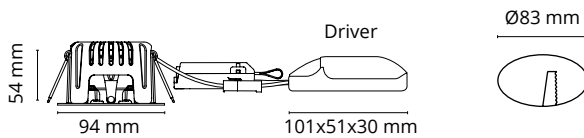

Gyro DimToWarm IsoSafe Mat Weiss Stahl 6W LED 2000K-2800K 230V 912309

TECHNISCHE DATEN

Konverter:	230V 50Hz 6W/180mA (SELV)
LED:	6W/180mA
Gesamte Leistungsaufnahme:	8W
Lichtstrom (lm):	400 lm
Farbtemperatur:	2000K-2800K
Color Rendering Index:	CRI>92
MacAdams/SDCM:	2-step
Abstrahlwinkel:	36°
Stunden:	50 000 (L70/B50)
Dimmbar Phasenabschnitt:	✓
Dimmbar 1-10V:	-
Dimmbar DALI:	-
Vorschaltgerät:	Inklusive
Schutzklasse:	Schutzklasse III
IP (Schutzart):	IP44

ABBILDUNG:

ABMESSUNGEN: (mm)

Loch Ausschnitt:	Ø83
Lengte/Breite:	Ø94
Höhe:	54

MATERIALIEN:

Gehäuse:	Aluminium
Abdeckung:	Glas

ABSTAND:

Abstand zu brennbaren Materialien

VERPAKKING

Verpackungs-Einheit:	1
Umverpackungs-Einheit:	20

LUX

Höhe (m)	Max Lux
1.00 m	617
2.00 m	154
3.00 m	69

WECHSEL DES LEUCHTMITTELS:

Leuchtmittel-Austausch nur durch ausgewiesenes Fachpersonal

Sg Gyro DimToWarm